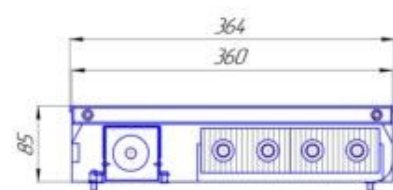

# Бриз В 85 монтажные схемы, типоразмеры

Конвекторы "Бриз В" высотой 85мм, монтажные схемы

# Бриз В 120 монтажные схемы, типоразмеры

Конвекторы "Бриз В" высотой 120мм, монтажные схемы