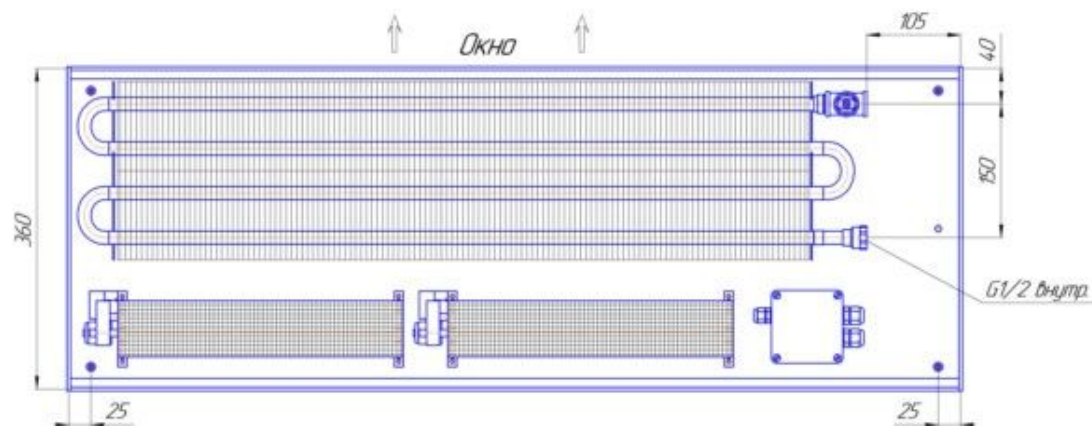

# Бриз В 85 монтажные схемы, типоразмеры

Конвекторы "Бриз В" высотой 85мм, монтажные схемы

# Бриз В 120 монтажные схемы, типоразмеры

Конвекторы "Бриз В" высотой 120мм, монтажные схемы