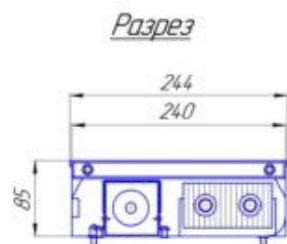

# Бриз В 85 монтажные схемы, типоразмеры

Конвекторы "Бриз В" высотой 85мм, монтажные схемы

# Бриз В 120 монтажные схемы, типоразмеры

Конвекторы "Бриз В" высотой 120мм, монтажные схемы