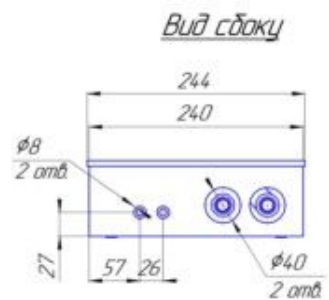

# Бриз В 85 монтажные схемы, типоразмеры

Конвекторы "Бриз В" высотой 85мм, монтажные схемы

# Бриз В 120 монтажные схемы, типоразмеры

Конвекторы "Бриз В" высотой 120мм, монтажные схемы