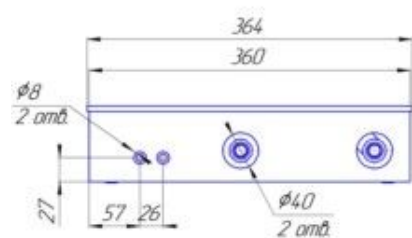

# Бриз В 85 монтажные схемы, типоразмеры

Конвекторы "Бриз В" высотой 85мм, монтажные схемы

# Бриз В 120 монтажные схемы, типоразмеры

Конвекторы "Бриз В" высотой 120мм, монтажные схемы