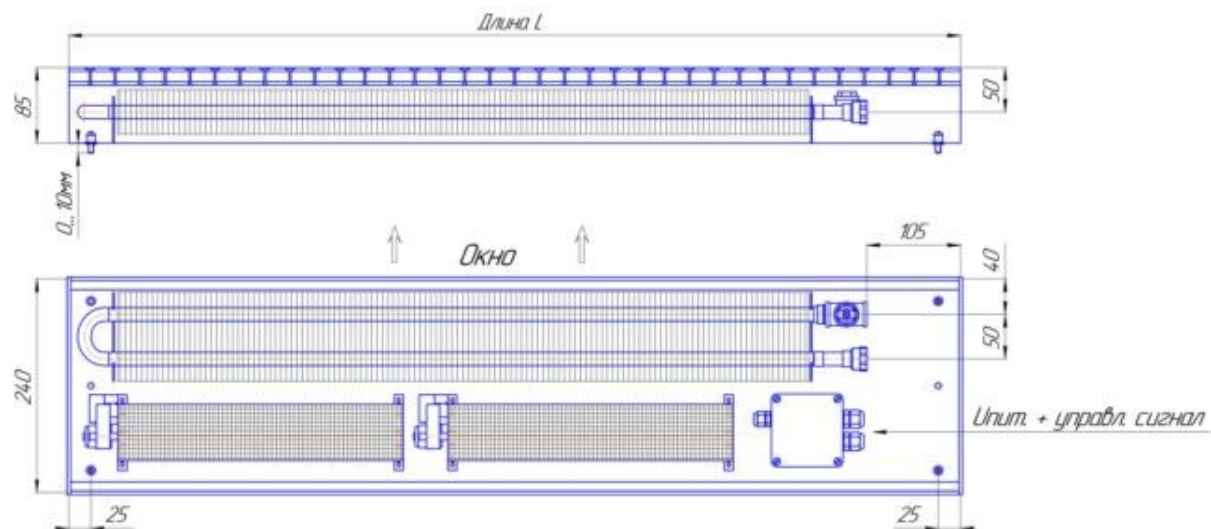

# Бриз В 85 монтажные схемы, типоразмеры

Конвекторы "Бриз В" высотой 85мм, монтажные схемы

# Бриз В 120 монтажные схемы, типоразмеры

Конвекторы "Бриз В" высотой 120мм, монтажные схемы